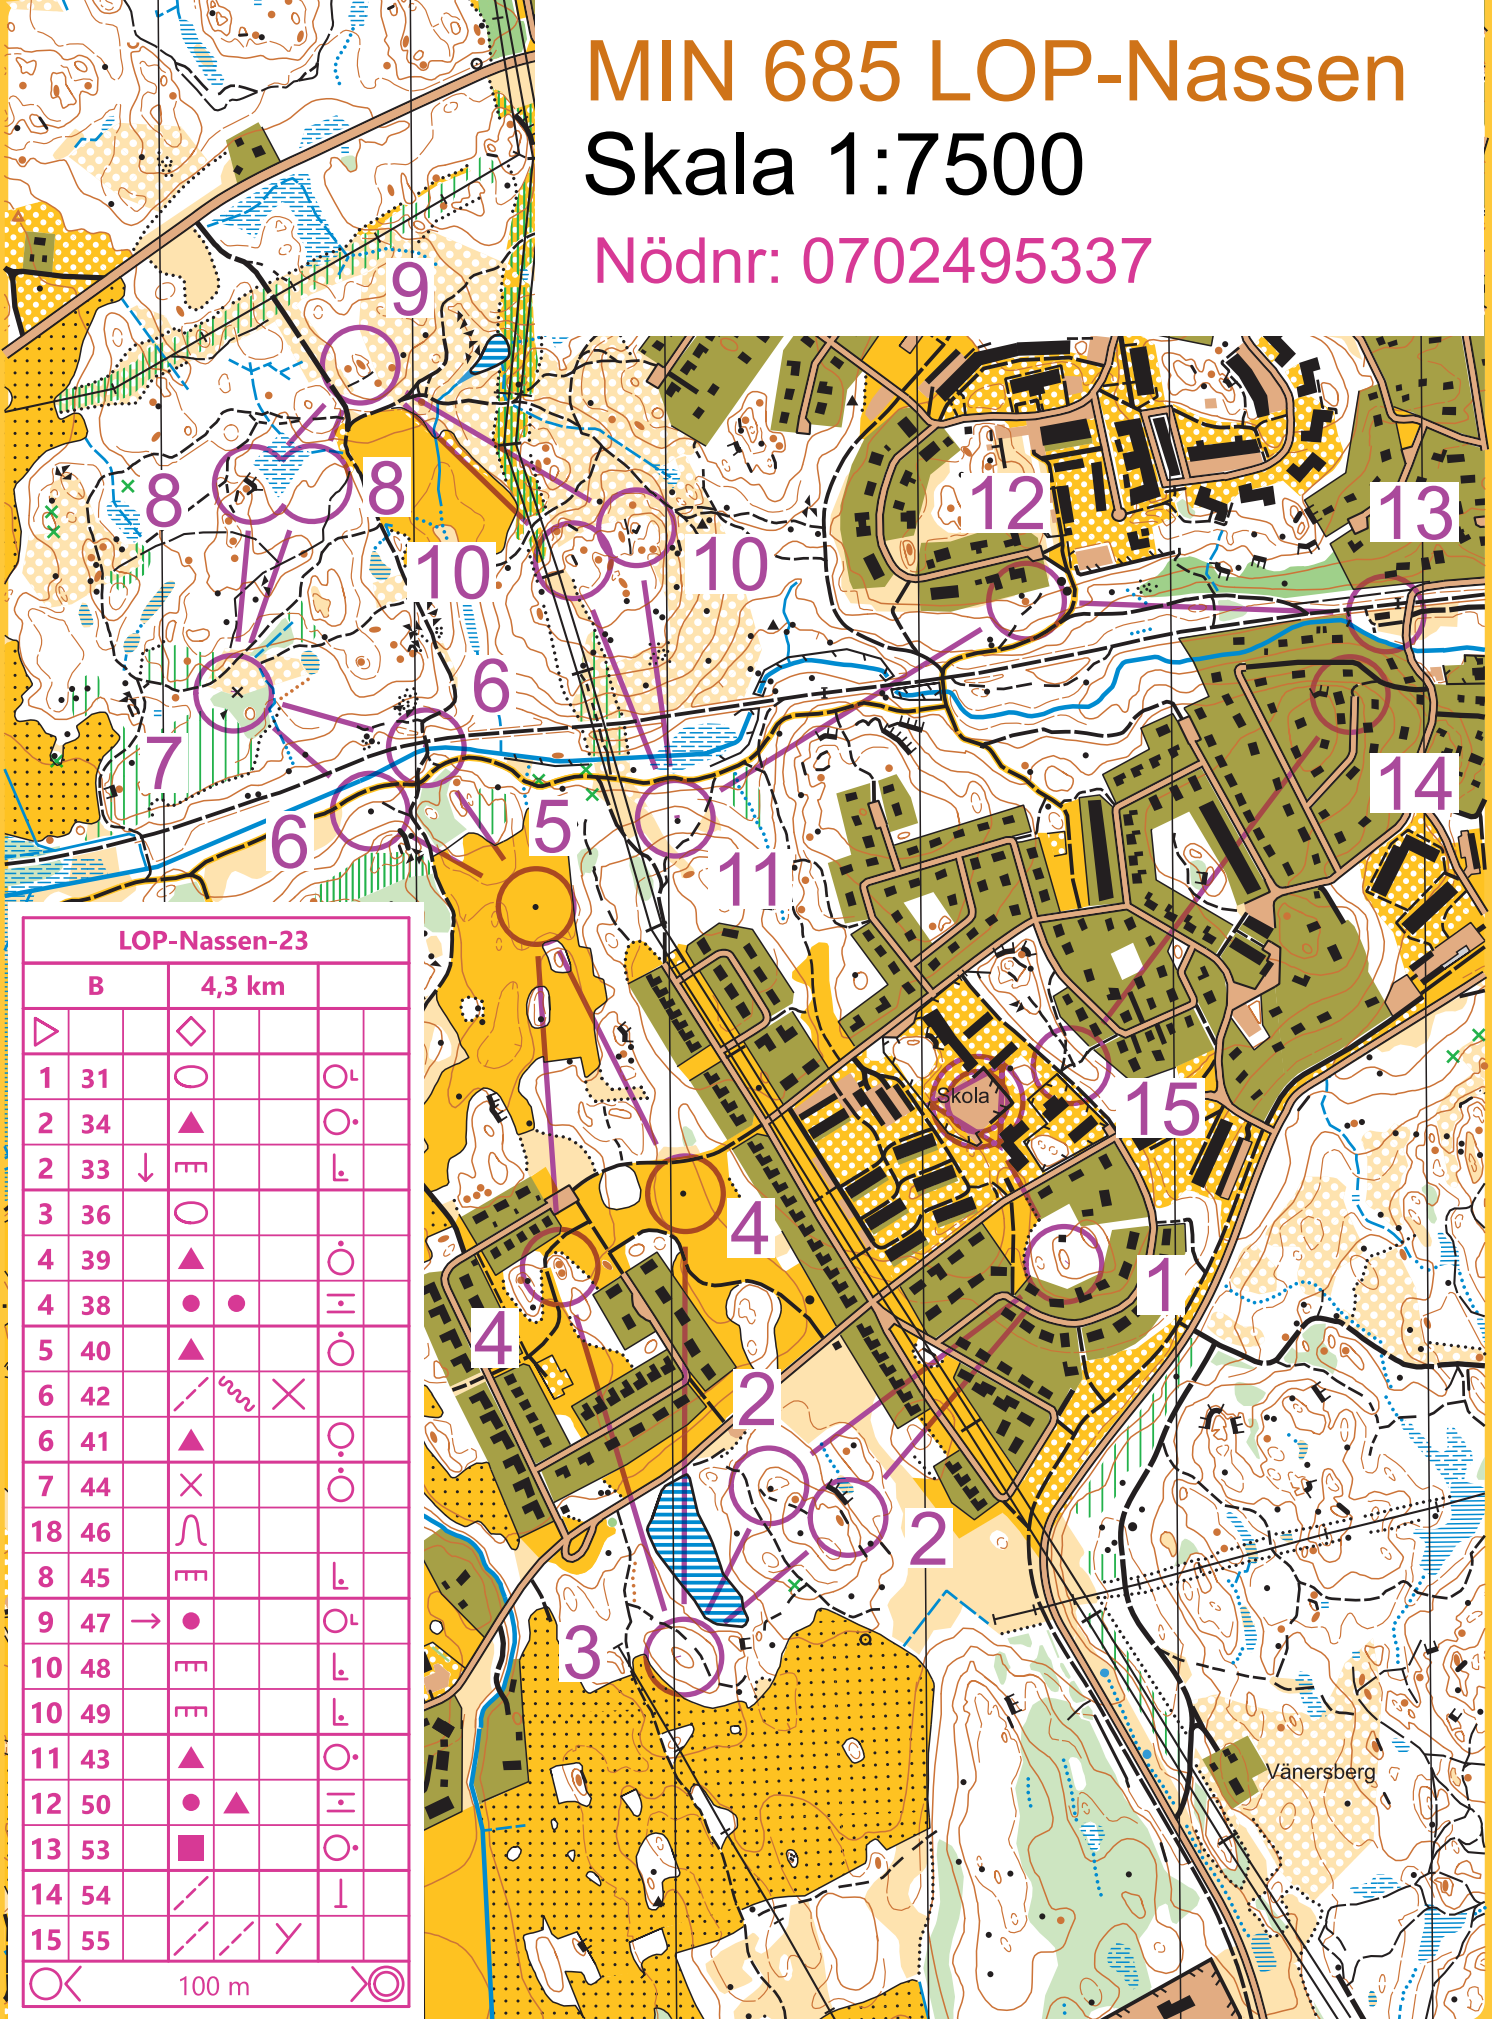

MIN 685 LOP-Nassen

Skala 1:7500

Nödnr: 0702495337

LOP-Nassen-23				
B	4,3 km			
▷	◇			
1 31	○			○ _L
2 34	▲			○ _•
2 33	↓	≡		└
3 36	○			
4 39	▲			○ _•
4 38	● ●			≡
5 40	▲			○ _•
6 42	↘	≡	×	
6 41	▲			○ _•
7 44	×			○ _•
18 46	∩			
8 45	≡			└
9 47	→	●		○ _L
10 48	≡			└
10 49	≡			└
11 43	▲			○ _•
12 50	● ▲			≡
13 53	■			○ _•
14 54	↘			└
15 55	↘	≡	≡	
○	100 m			○